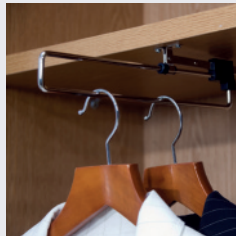

Lasihyllyt mittatilauksena

Olosvedettävä housuteline

Led-valolista

Kravatti- ja huiviteline

Olosvedettävä vaatehankko

Olosvedettävä peili

Olosvedettävä kenkähylly

Olosvedettävä kokoon-
taittuva silityslauta