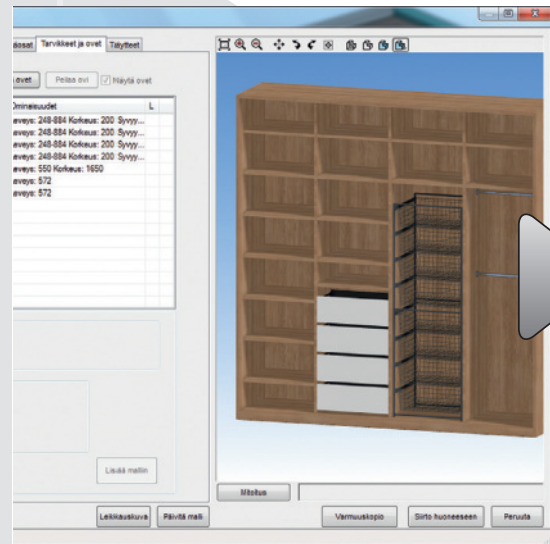

Tutustu materiaaleihimme ja inspiroidu esimerkkitoiteutuk-
sista – suunnitellaan yhdessä unelmiesi liukuovikaappi.

FINNMIRROR®

Inaria-liukuovikaapit valmistaa Finnmirror

Finnmirror on yksi Suomen merkittävimmistä kiintokalustevalmistajista. Inaria-liukuovikaappien lisäksi tuotteisiimme kuuluvat Finnmirror -kylpyhuonekalusteet sekä kodin sisustuspeilit.

Kaikki Inaria-liukuovikaapit ovat kotimaisia Avainlipputuotteita. Ne valmistetaan perheytyksemme Sastamalan tehtaalla sinun kotisi mittojen mukaan.

Suunnittele sinä tuote. Me valmistamme sen mittojesi mukaan.

Millainen säilytysratkaisu sopisi juuri sinulle? Ota mitat tilasta, (leveys, korkeus ja syvyys).

Kokeile ja yhdistele eri materiaaleja, joita löydät tästä esitteestä tai inaria.fi sivuilta. Lähin Inaria-myyjäsi auttaa sinua toteuttamaan haluamasi säilytysjärjestelmän. Lopputuloksena on yksilöllinen tuote. Designed by you.