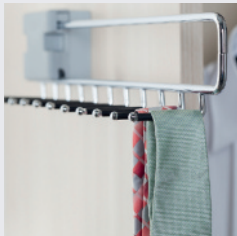

Lasihyllyt mittatilauksena

Olosvedettävä housuteline

Led-valolista

Kravatti- ja huiviteline

Olosvedettävä vaatehankko

Olosvedettävä peili

Olosvedettävä kenkähylly

Olosvedettävä kokoon-
taittuva silityslauta