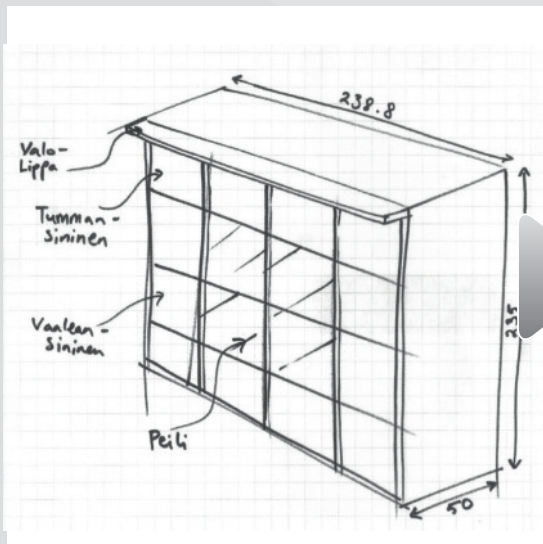

Kaikki Inaria-liukuovikaapit ovat kotimaisia Avainlipputuotteita. Ne valmistetaan perheytyksemme Sastamalan tehtaalla sinun kotisi mittojen mukaan.

Suunnittele sinä tuote. Me valmistamme sen mittojesi mukaan.

Millainen säilytysratkaisu sopisi juuri sinulle? Ota mitat tilasta, (leveys, korkeus ja syvyys).

Kokeile ja yhdistele eri materiaaleja, joita löydät tästä esitteestä tai inaria.fi sivuilta. Lähin Inaria-myyjäsi auttaa sinua toteuttamaan haluamasi säilytysjärjestelmän. Lopputuloksena on yksilöllinen tuote. Designed by you.

Millilleen

Leveys, korkeus ja syvyys.

Saat kaapiston seinästä seinään, lattiasta kattoon, mittaan kuin mittaan.

Voit myös hahmotella kaappisi Inarian nettisuunnitteluohjelmalla osoitteessa: suunnittele.inaria.fi