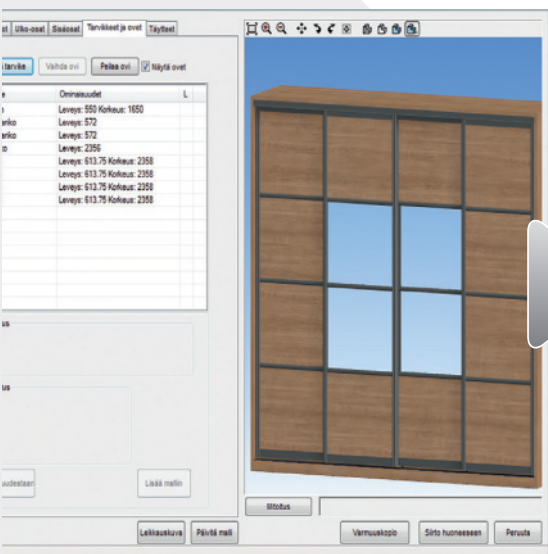

Millainen säilytysratkaisu sopisi juuri sinulle? Ota mitat tilasta, (leveys, korkeus ja syvyys).

Kokeile ja yhdistele eri materiaaleja, joita löydät tästä esitteestä tai inaria.fi sivuilta. Lähin Inaria-myyjäsi auttaa sinua toteuttamaan haluamasi säilytysjärjestelmän. Lopputuloksena on yksilöllinen tuote. Designed by you.